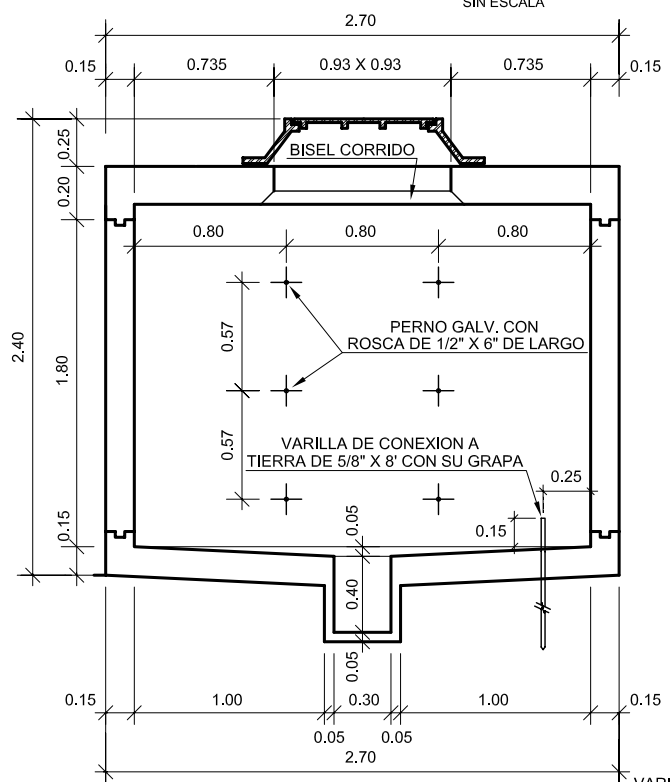

LOSA INFERIOR (PLANTA)
SIN ESCALA

SECCION "A"
SIN ESCALA

SECCION "B"
SIN ESCALA

LOSA SUPERIOR (PLANTA)
SIN ESCALA

<p>elektra NORESTE</p>	<p>Cámara BT-MT Tipo "C-1CP" Para Cables</p> <p>4/0 AWG - 15 kV y 1/0 AWG - 35 kV (2 Circuitos Máximo)</p>		<p>NS-4-15</p>	
			<p>FECHA APROB.: DIC-08</p>	<p>REVISADO POR: HLCW</p>
			<p>VERSIÓN: 3,1</p>	<p>PÁG.: P-15</p>
	<p>ELEKTRA NORESTE, S.A.</p>		<p>MANUAL DE NORMAS Y CONDICIONES</p>	