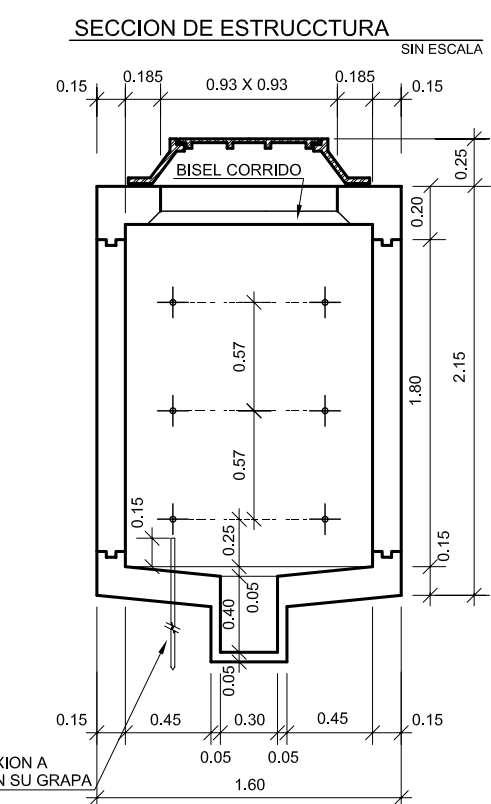

LOSA INFERIOR (PLANTA)
SIN ESCALA

SECCION "A"
SIN ESCALA

SECCION "B"
SIN ESCALA

LOSA SUPERIOR (PLANTA)
SIN ESCALA

<p>elektra NORESTE</p>	<p>Cámara BT-MT Tipo "C-1CP" Para Cables</p> <p>4/0 AWG - 15 kV y 1/0 AWG - 35 kV (2 Circuitos Máximo)</p>		<p>NS-4-15</p>	
			<p>FECHA APROB.: DIC-08</p>	<p>REVISADO POR: HLCW</p>
			<p>VERSIÓN: 3,1</p>	<p>PÁG.: P-15</p>
	<p>ELEKTRA NORESTE, S.A.</p>		<p>MANUAL DE NORMAS Y CONDICIONES</p>	