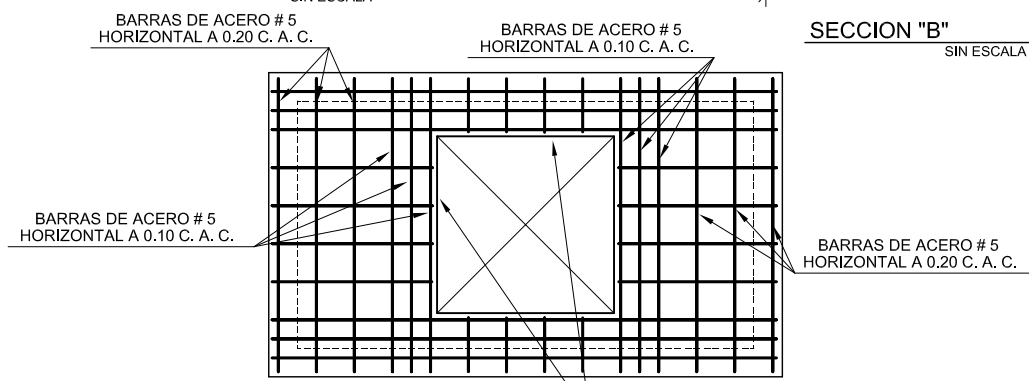

LOSA INFERIOR (PLANTA)
SIN ESCALA

SECCION "A"
SIN ESCALA

SECCION "B"
SIN ESCALA

LOSA SUPERIOR (PLANTA)
SIN ESCALA

<p>elektra NORESTE</p>	<p>Cámara BT-MT Tipo "C-1CP" Para Cables</p> <p>4/0 AWG - 15 kV y 1/0 AWG - 35 kV (2 Circuitos Máximo)</p>		<p>NS-4-15</p>	
			<p>FECHA APROB.: DIC-08</p>	<p>REVISADO POR: HLCW</p>
			<p>VERSIÓN: 3,1</p>	<p>PÁG.: P-15</p>
	<p>ELEKTRA NORESTE, S.A.</p>		<p>MANUAL DE NORMAS Y CONDICIONES</p>	